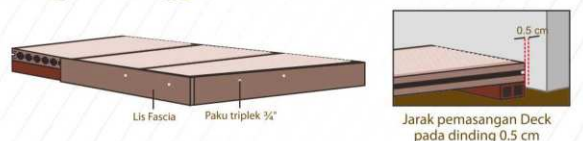

KEUNGGULAN DUMA® DECK

PETUNJUK INSTALASI DUMA® DECK

1 Pastikan permukaan yang akan dipasang Duma® Deck dalam keadaan yang bersih & rata.

2 Pasang rangka (Deck Base 45) dengan jarak Max 25 cm antar rangka dan pastikan jarak antara fischer 50 cm seperti pada gambar.

3 Pasang Edge Clip seperti gambar dibawah ini.

4 Pasang Deck pertama beserta Joint Clip seperti gambar dibawah ini.

5 Lanjutkan memasang Deck yang lain, gunakan Closer 32 sebagai panduan jarak antar Deck sebesar 3-5 mm.

6 Pada akhir pemasangan, pasang Edge Clip dan Sekrup dari samping.

7 Setelah Deck terpasang semua, tutup sekeliling dengan menggunakan Lis Fascia.

8 Penggunaan Edge Clip dan Joint Clip jika posisi pemasangan Deck: