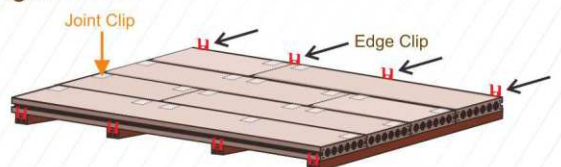

## SPESIFIKASI DUMA<sup>®</sup> DECK

- Lebar : 145 mm
- Tebal : 25 mm
- Panjang : 3 M / 4 M / 5 M
- Berat : ± 2,4 kg/ M'
- Warna : Ebony, Oak & Teak

KEUNGGULAN DUMA® DECK

PETUNJUK INSTALASI DUMA® DECK

1 Pastikan permukaan yang akan dipasang Duma® Deck dalam keadaan yang bersih & rata.

2 Pasang rangka (Deck Base 45) dengan jarak Max 25 cm antar rangka dan pastikan jarak antara fischer 50 cm seperti pada gambar.

3 Pasang Edge Clip seperti gambar dibawah ini.

4 Pasang Deck pertama beserta Joint Clip seperti gambar dibawah ini.

5 Lanjutkan memasang Deck yang lain, gunakan Closer 32 sebagai panduan jarak antar Deck sebesar 3-5 mm.

6 Pada akhir pemasangan, pasang Edge Clip dan Sekrup dari samping.

7 Setelah Deck terpasang semua, tutup sekeliling dengan menggunakan Lis Fascia.

8 Penggunaan Edge Clip dan Joint Clip jika posisi pemasangan Deck:

A. Tipe pemasangan flat.

B. Tipe pemasangan zig zag.  
Khusus Tipe B, dibutuhkan tambahan joint Clip 2 pcs setiap sambungan Duma®Deck.

**PT. SUMBER DJAJA PERKASA**  
PLASTIC INDUSTRY - SIDOARJO, INDONESIA