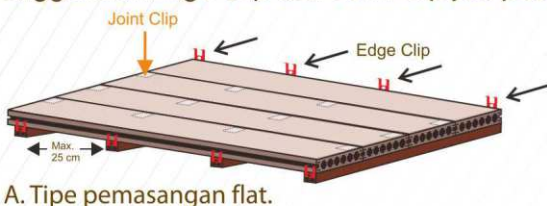

## SPESIFIKASI DUMA<sup>®</sup> DECK

- Lebar : 145 mm
- Tebal : 25 mm
- Panjang : 3 M / 4 M / 5 M
- Berat : ± 2,4 kg/ M'
- Warna : Ebony, Oak & Teak

KEUNGGULAN DUMA® DECK

PETUNJUK INSTALASI DUMA® DECK

1 Pastikan permukaan yang akan dipasang Duma® Deck dalam keadaan yang bersih & rata.

2 Pasang rangka (Deck Base 45) dengan jarak Max 25 cm antar rangka dan pastikan jarak antara fischer 50 cm seperti pada gambar.

3 Pasang Edge Clip seperti gambar dibawah ini.

4 Pasang Deck pertama beserta Joint Clip seperti gambar dibawah ini.

5 Lanjutkan memasang Deck yang lain, gunakan Closer 32 sebagai panduan jarak antar Deck sebesar 3-5 mm.

6 Pada akhir pemasangan, pasang Edge Clip dan Sekrup dari samping.

7 Setelah Deck terpasang semua, tutup sekeliling dengan menggunakan Lis Fascia.

8 Penggunaan Edge Clip dan Joint Clip jika posisi pemasangan Deck:

A. Tipe pemasangan flat.

B. Tipe pemasangan zig zag.  
Khusus Tipe B, dibutuhkan tambahan joint Clip 2 pcs setiap sambungan Duma®Deck.

**PT. SUMBER DJAJA PERKASA**  
PLASTIC INDUSTRY - SIDOARJO, INDONESIA