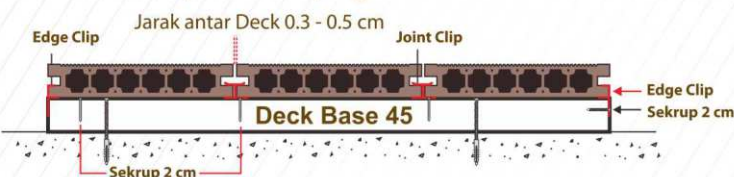

## SPESIFIKASI DUMA<sup>®</sup> DECK

- Lebar : 145 mm
- Tebal : 25 mm
- Panjang : 3 M / 4 M / 5 M
- Berat : ± 2,4 kg/ M'
- Warna : Ebony, Oak & Teak

KEUNGGULAN DUMA® DECK

PETUNJUK INSTALASI DUMA® DECK

1 Pastikan permukaan yang akan dipasang Duma® Deck dalam keadaan yang bersih & rata.

2 Pasang rangka (Deck Base 45) dengan jarak Max 25 cm antar rangka dan pastikan jarak antara fischer 50 cm seperti pada gambar.

3 Pasang Edge Clip seperti gambar dibawah ini.

4 Pasang Deck pertama beserta Joint Clip seperti gambar dibawah ini.

5 Lanjutkan memasang Deck yang lain, gunakan Closer 32 sebagai panduan jarak antar Deck sebesar 3-5 mm.

6 Pada akhir pemasangan, pasang Edge Clip dan Sekrup dari samping.

7 Setelah Deck terpasang semua, tutup sekeliling dengan menggunakan Lis Fascia.

8 Penggunaan Edge Clip dan Joint Clip jika posisi pemasangan Deck:

A. Tipe pemasangan flat.

B. Tipe pemasangan zig zag.  
Khusus Tipe B, dibutuhkan tambahan joint Clip 2 pcs setiap sambungan Duma®Deck.

**PT. SUMBER DJAJA PERKASA**  
PLASTIC INDUSTRY - SIDOARJO, INDONESIA