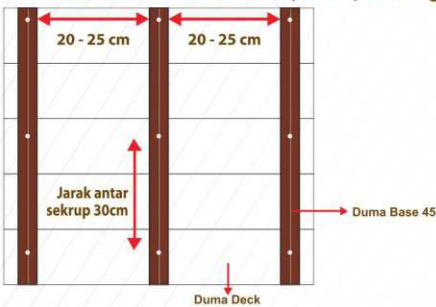

## SPESIFIKASI DUMA<sup>®</sup> DECK

- Lebar : 145 mm
- Tebal : 25 mm
- Panjang : 3 M / 4 M / 5 M
- Berat : ± 2,4 kg/ M'
- Warna : Ebony, Oak & Teak

KEUNGGULAN DUMA® DECK

PETUNJUK INSTALASI DUMA® DECK

1 Pastikan permukaan yang akan dipasang Duma® Deck dalam keadaan yang bersih & rata.

2 Pasang rangka (Deck Base 45) dengan jarak Max 25 cm antar rangka dan pastikan jarak antara fischer 50 cm seperti pada gambar.

3 Pasang Edge Clip seperti gambar dibawah ini.

4 Pasang Deck pertama beserta Joint Clip seperti gambar dibawah ini.