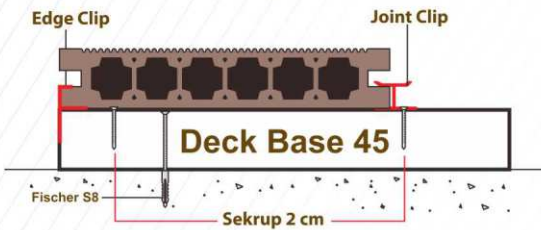

## SPESIFIKASI DUMA<sup>®</sup> DECK

- Lebar : 145 mm
- Tebal : 25 mm
- Panjang : 3 M / 4 M / 5 M
- Berat : ± 2,4 kg/ M'
- Warna : Ebony, Oak & Teak

KEUNGGULAN DUMA® DECK

PETUNJUK INSTALASI DUMA® DECK

1 Pastikan permukaan yang akan dipasang Duma® Deck dalam keadaan yang bersih & rata.

2 Pasang rangka (Deck Base 45) dengan jarak Max 25 cm antar rangka dan pastikan jarak antara fischer 50 cm seperti pada gambar.

3 Pasang Edge Clip seperti gambar dibawah ini.

4 Pasang Deck pertama beserta Joint Clip seperti gambar dibawah ini.

5 Lanjutkan memasang Deck yang lain, gunakan Closer 32 sebagai panduan jarak antar Deck sebesar 3-5 mm.

6 Pada akhir pemasangan, pasang Edge Clip dan Sekrup dari samping.

7 Setelah Deck terpasang semua, tutup sekeliling dengan menggunakan Lis Fascia.

8 Penggunaan Edge Clip dan Joint Clip jika posisi pemasangan Deck:

A. Tipe pemasangan flat.

B. Tipe pemasangan zig zag.  
Khusus Tipe B, dibutuhkan tambahan joint Clip 2 pcs setiap sambungan Duma®Deck.

**PT. SUMBER DJAJA PERKASA**  
PLASTIC INDUSTRY - SIDOARJO, INDONESIA