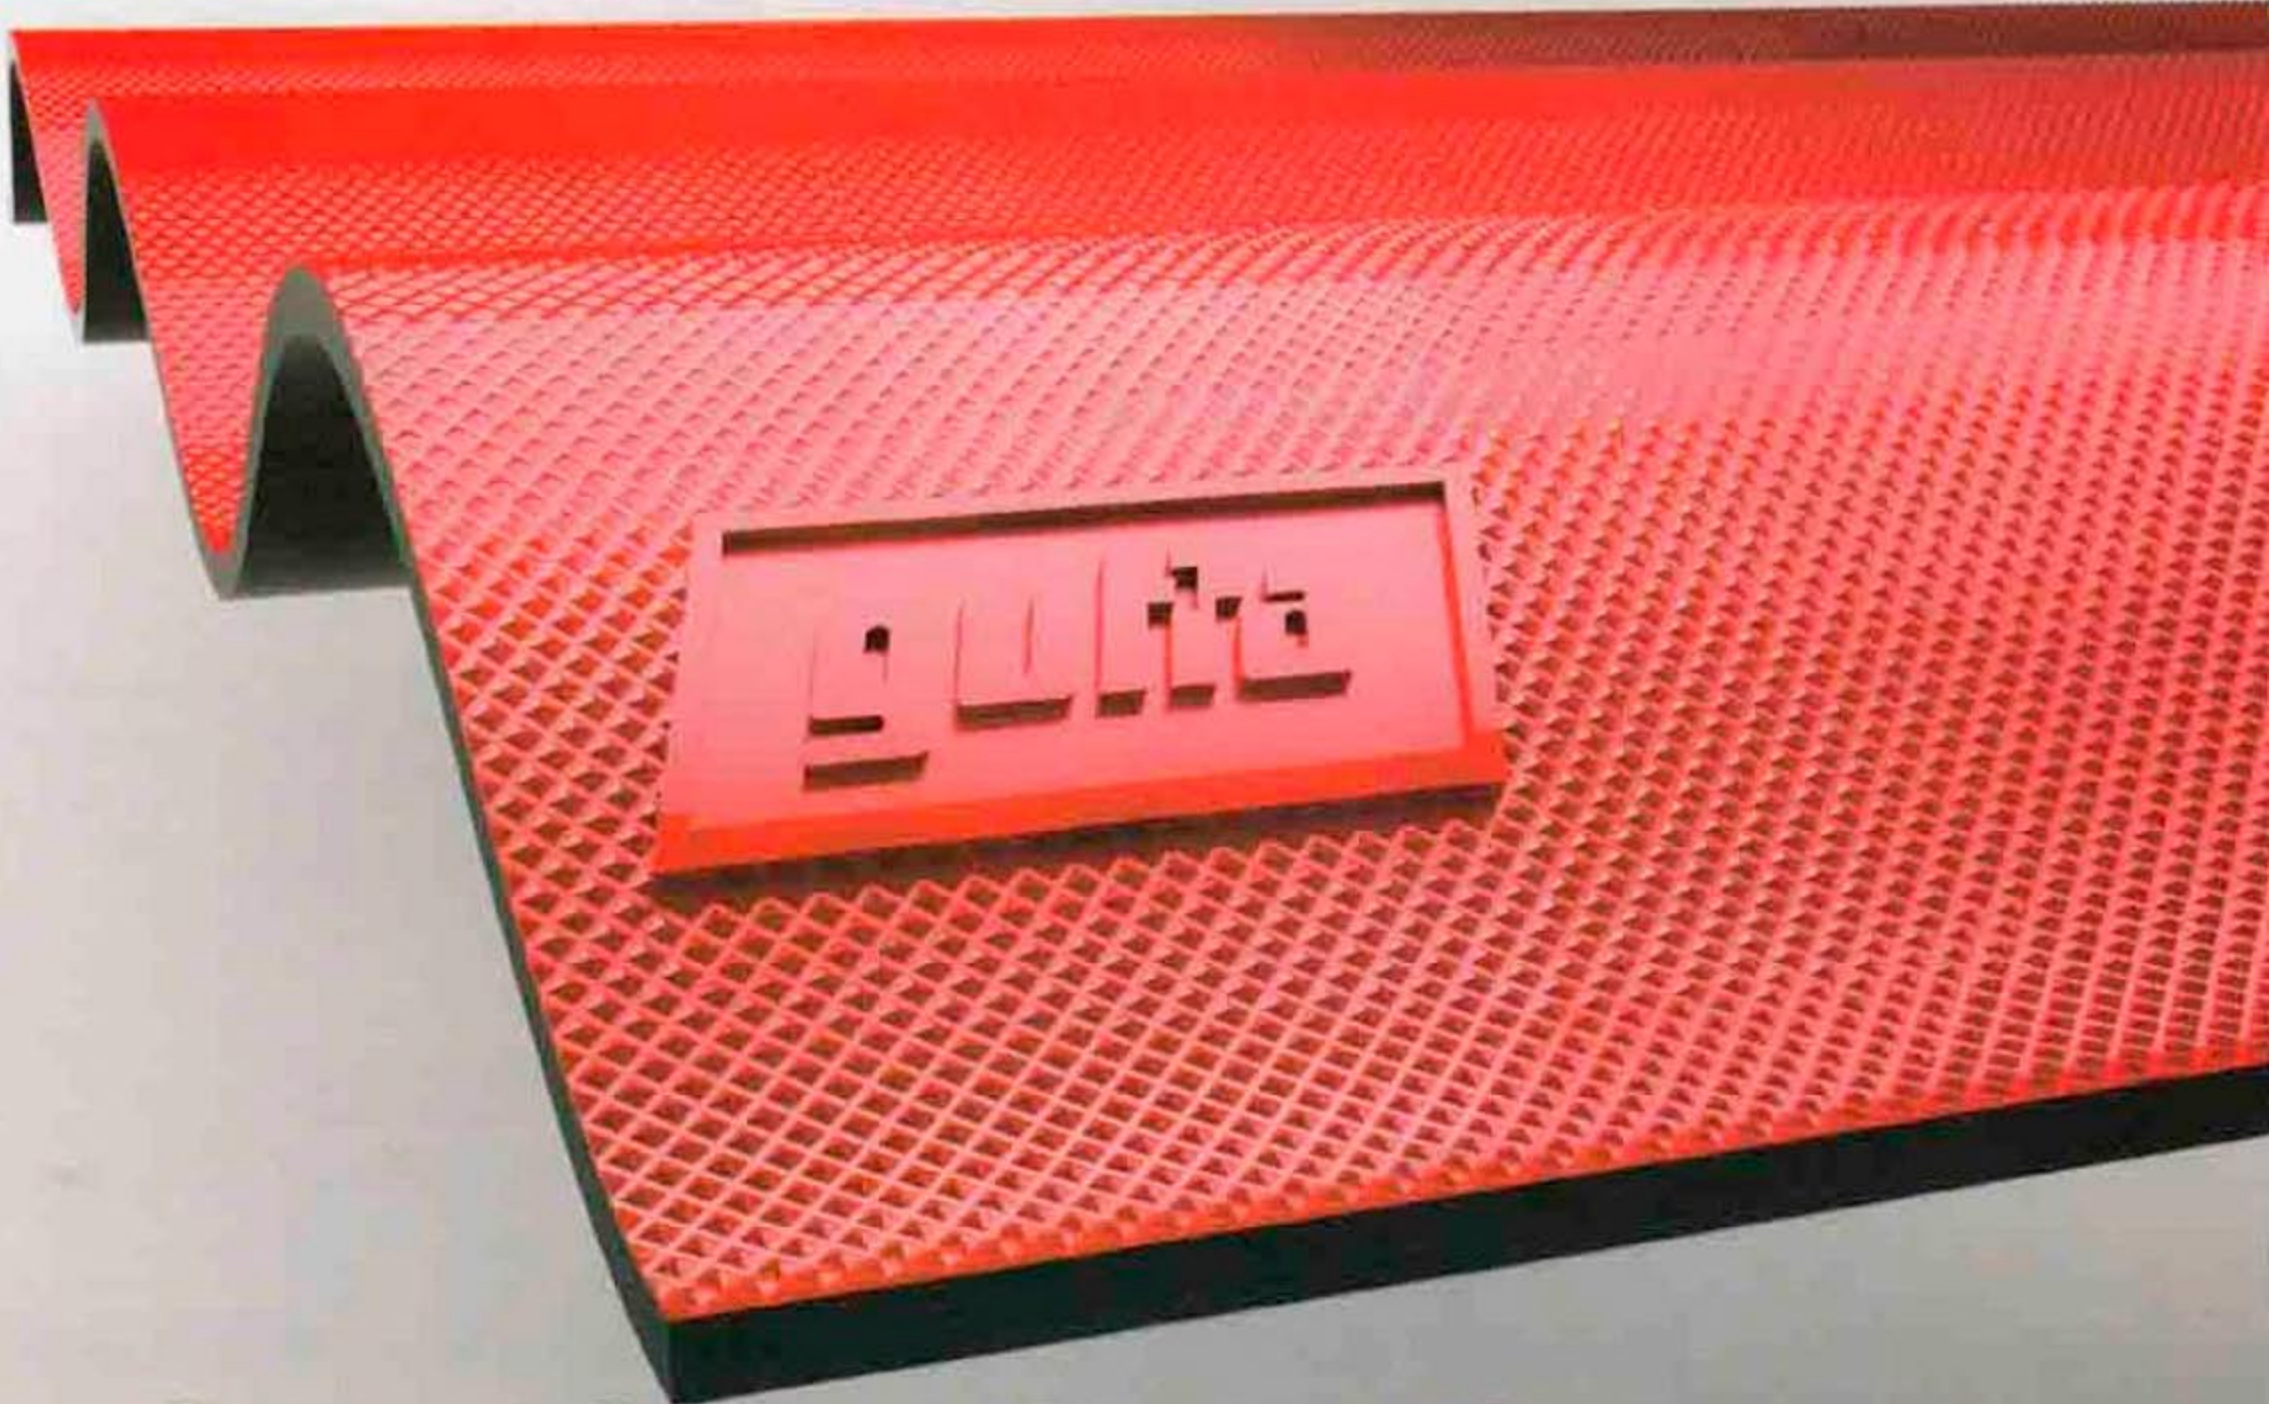

CV. MITRA MURNI SEJATI

www.mitramurnisejati.co.id

☎ 031-8076351

☎ 081331171852 / 087752712311

☎ 087777514700

✉ mitramurnisejati@gmail.com

gutta

satu atap untuk semua

Melindungi anda dengan inovasi ramah lingkungan

KUAT & TAHAN LAMA

PALING RINGAN
DI KELASNYA

EFISIENSI BIAYA &
WAKTU PEMASANGAN

SOLUSI UNTUK SEMUA

BUATAN JERMAN

INSULASI PANAS DAN
SUARA

BEBAS KHAWATIR

RAMAH LINGKUNGAN

TAHAN CUACA EKSTRIM

LAYANAN PURNA JUAL
DARI GUTTA

www.gutta.co.id