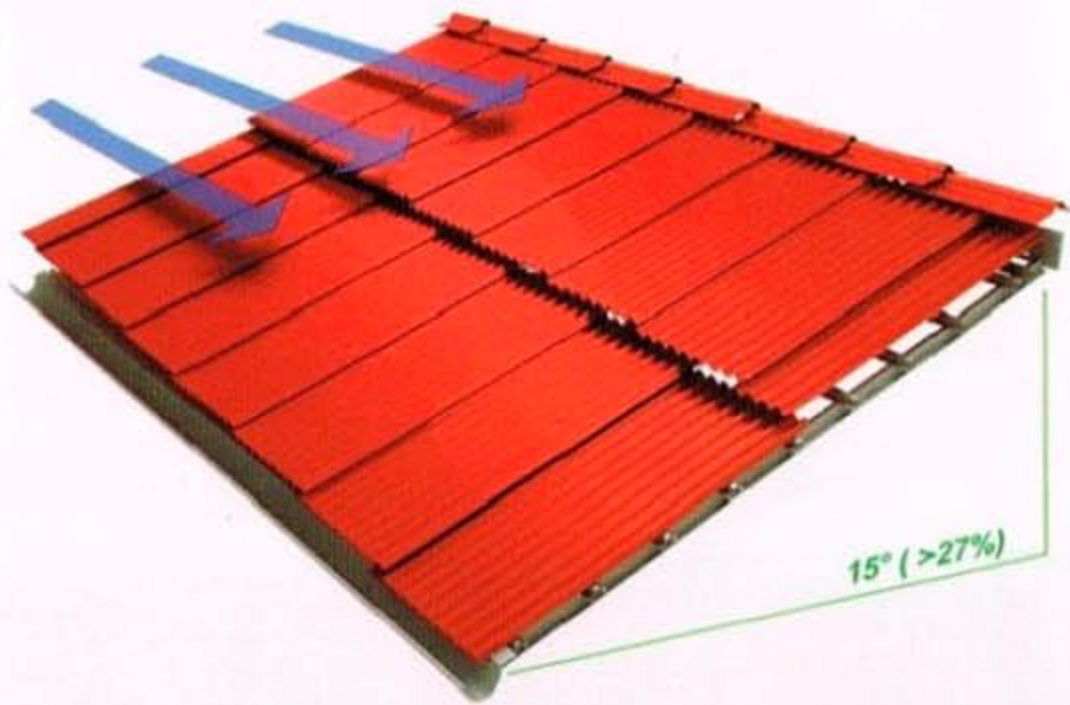

Pemasangan secara umum