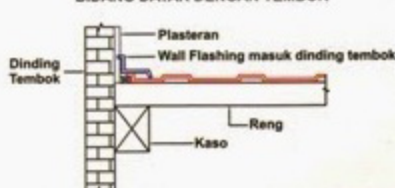

BIDANG DATAR DENGAN TEMBOK