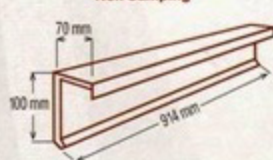

AKSESORIS GENTENG

Nok Samping