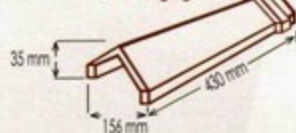

Nok Segitiga