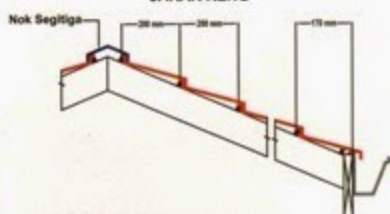

PETUNJUK TEKNIS

CARA PEMAKUAN GENTENG

Contoh gambar pada per lembar genteng

CARA PASANG GENTENG (ZIG ZAG)

Contoh gambar susunan genteng terpasang

DIMENSI GENTENG

Panjang Total	: 210/420 mm
Panjang Efektif	: 200/400 mm
Toleransi	: ± 5 mm
Lebar Total	: 875 mm
Lebar Efektif	: 855 mm
Jarak Reng	: 20 cm
Jumlah per Lembar	: 2.92 lbr/m²

JARAK RENG

BIDANG DATAR DENGAN TEMBOK

CARA PASANG JURAI DALAM

CARA PASANG LISPLANG

PERTEMUAN DENGAN TEMBOK

CARA PASANG NOK PINGGIR

AKSESORIS GENTENG

Nok Samping

Wall Flashing

Nok Segitiga

PILIHAN WARNA :

MINIMALIS ELEGANT

CV. MITRA MURNI SEJATI

Ph : 031 83276543

Fax : 031 8076351

PIONIR GENTENG METAL SEJAK TAHUN 1981. TELAH TERBUKTI KUALITAS NYA