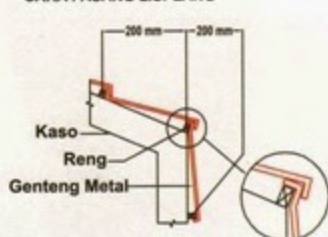

CARA PASANG LISPLANG