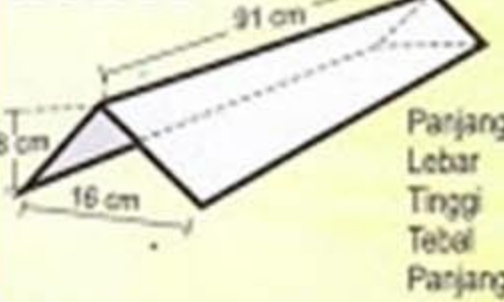

TYPE R1

Panjang : 35 cm
Lebar : 22 cm
Tinggi : 9 cm
Panjang efektif : 20 cm

TYPE R4

Panjang : 91 cm
Lebar : 22 cm
Tinggi : 9 cm
Panjang efektif : 80 cm

TUTUP NOK

Nok PUTRI

TYPE P3

Panjang : 109 cm
Lebar : 12 cm
Tinggi : 8 cm
Panjang efektif : 105 cm

Nok U

Panjang : 110 cm
Lebar : 5 cm
Tinggi : 6 cm

Nok Fancy

Panjang : 106,5 cm
Panjang efektif : 103 cm
Lebar : 24,5 cm
Tinggi : 9 cm

Nok SULTAN

Panjang : 91 cm
Lebar : 16 cm
Tinggi : 8 cm
Tebal : 0,22 mm
Panjang efektif : 80 cm

Nok A

Panjang : 91 cm
Lebar : 16 cm
Tinggi : 8 cm
Tebal : 0,22 mm
Panjang efektif : 80 cm

TUTUP NOK

Nok C

Panjang : 40 cm
Radius : 9-9,5 cm

Nok SAMPING

Panjang : 110 cm
Lebar : 8 cm
Tinggi : 10 cm

Wall Flashing