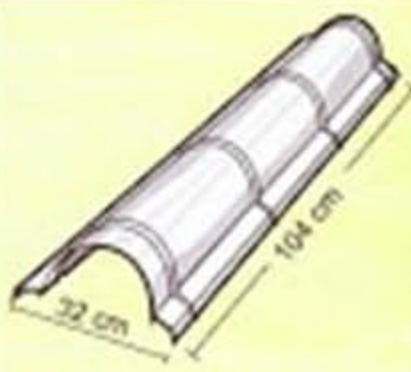

Model
Permata

Model
Royal

Model
JEMPOL

Model
Tiara

FANCY

Perlembar	luas 1 lembar	Lebar efektif	Panjang efektif	Jarak Reng	Jarak Kaso
1 susun	0,288 meter ²	103 cm	28 cm	28 cm	50 cm
2 susun	0,576 meter ²	103 cm	56 cm		

Aksesoris

Nok RAJA

TYPE R1

Panjang : 45 cm
Lebar : 32 cm
Tinggi : 14 cm
Panjang efektif : 30 cm

TYPE R3

Panjang : 104 cm
Lebar : 32 cm
Tinggi : 14 cm
Panjang efektif : 90 cm

TUTUP NOK

Nok RATU

TYPE R1

Panjang : 35 cm
Lebar : 22 cm
Tinggi : 9 cm
Panjang efektif : 20 cm

TYPE R4

Panjang : 91 cm
Lebar : 22 cm
Tinggi : 9 cm
Panjang efektif : 80 cm

TUTUP NOK

Nok PUTRI

TYPE P3

Panjang : 109 cm
Lebar : 12 cm
Tinggi : 8 cm
Panjang efektif : 105 cm

Nok U

Panjang : 110 cm
Lebar : 5 cm
Tinggi : 6 cm

Nok Fancy

Panjang : 106,5 cm
Panjang efektif : 103 cm
Lebar : 24,5 cm
Tinggi : 9 cm

Nok SULTAN

Panjang : 91 cm
Lebar : 16 cm
Tinggi : 8 cm
Tebal : 0,22 mm
Panjang efektif : 80 cm