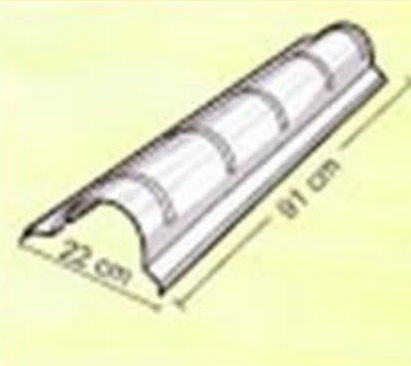

Model
Permata

Model
Royal

Model
JEMPOL

Model
Tiara

FANCY

Perlembar	luas 1 lembar	Lebar efektif	Panjang efektif	Jarak Reng	Jarak Kaso
1 susun	0,288 meter ²	103 cm	28 cm	28 cm	50 cm
2 susun	0,576 meter ²	103 cm	56 cm		

Aksesoris

Nok RAJA

TYPE R1

Panjang : 45 cm
Lebar : 32 cm
Tinggi : 14 cm
Panjang efektif : 30 cm

TYPE R3

Panjang : 104 cm
Lebar : 32 cm
Tinggi : 14 cm
Panjang efektif : 90 cm

TUTUP NOK

Nok RATU

TYPE R1

Panjang : 35 cm
Lebar : 22 cm
Tinggi : 9 cm
Panjang efektif : 20 cm

TYPE R4

Panjang : 91 cm
Lebar : 22 cm
Tinggi : 9 cm
Panjang efektif : 80 cm

TUTUP NOK

Nok PUTRI

TYPE P3

Panjang : 109 cm
Lebar : 12 cm
Tinggi : 8 cm
Panjang efektif : 105 cm

Nok U

Panjang : 110 cm
Lebar : 5 cm
Tinggi : 6 cm

Nok Fancy

Panjang : 106,5 cm
Panjang efektif : 103 cm
Lebar : 24,5 cm
Tinggi : 9 cm

Nok SULTAN

Panjang : 91 cm
Lebar : 16 cm
Tinggi : 8 cm
Tebal : 0,22 mm
Panjang efektif : 80 cm