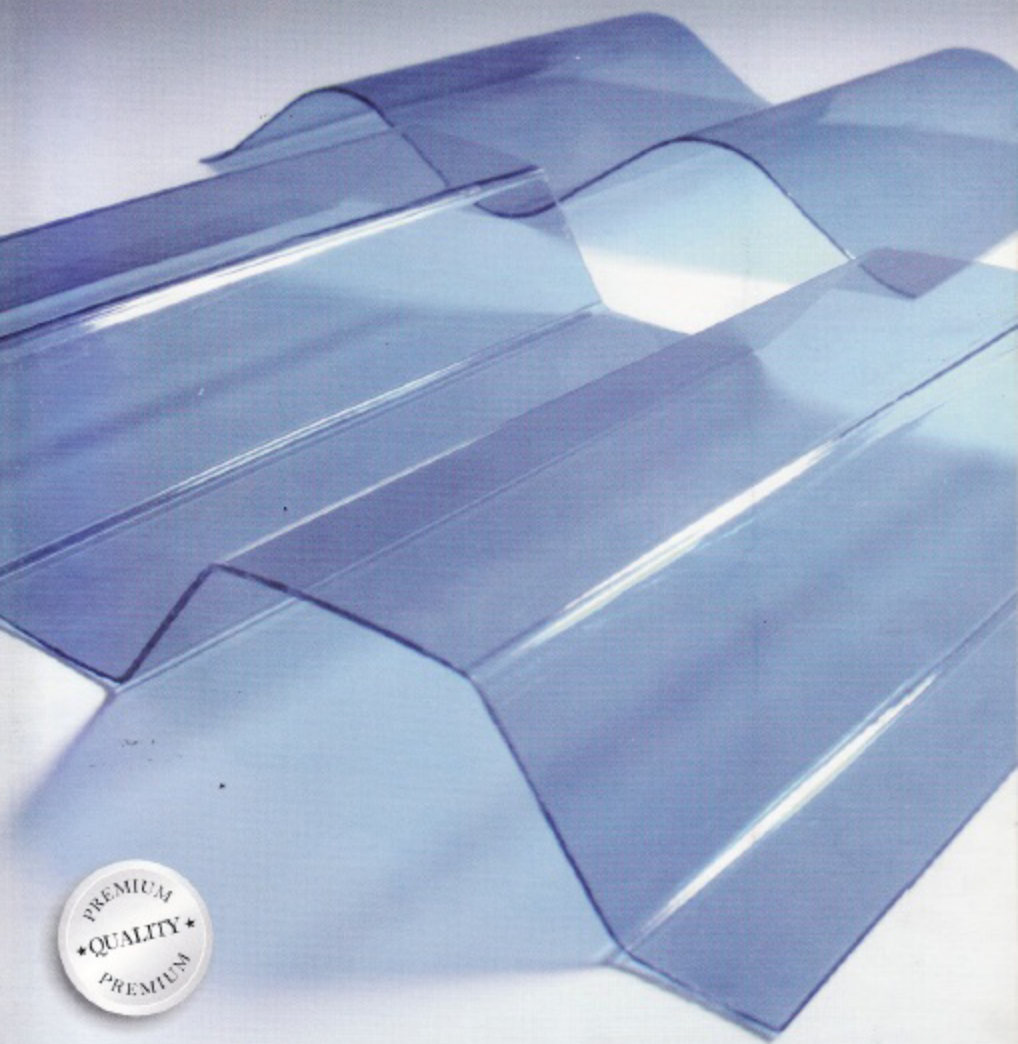

SolarTuff®

Lembar Atap Polycarbonate Bergelombang
**Ringan Namun Kuat
dan Mudah Pemasangannya**

Corrugated Polycarbonate Roofing Sheet
**Strong but Light Enough
to Give You Ease of Installation**

Ringan namun kuat dan mudah pemasangannya

SolarTuff® merupakan lembar atap polycarbonate yang dirancang khusus untuk memberikan berbagai keunggulan kepada Anda seperti semua produk plastik keluaran P.T. Impact Pratama Industri, produsen plastik terkemuka di Indonesia.

Meskipun ringan, SolarTuff® sangat kuat dan handal karena terbuat dari polycarbonate yang memiliki 250x lipat kekuatan kaca dan 20x lipat kekuatan acrylic.

Dengan demikian, SolarTuff® memberikan kemudahan pemasangan atap tanpa memerlukan konstruksi yang rumit dan berat, sehingga menghemat waktu dan biaya Anda.