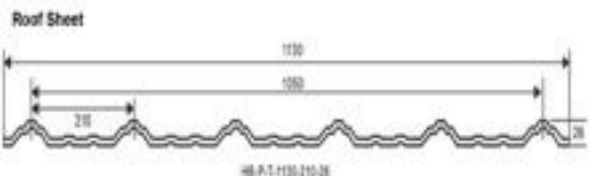

1130

- Ketebalan : 2,5±0,1mm±3,0±0,1mm
- Lebar : 5400 mm/5800 mm
- Overall Width : 1130mm
- Effective Width : 1050mm
- Purlin Spacing : 700-900mm
- Weight : 4,8±0,1kg m² / 5,8±0,1kg/m²