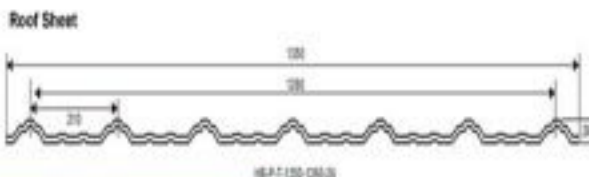

## Aplikasi

1130

- Ketebalan : 2,5±0,1mm±3,0±0,1mm
- Lebar : 5400 mm/5800 mm
- Overall Width : 1130mm
- Effective Width : 1050mm
- Purlin Spacing : 700-900mm
- Weight : 4,8±0,1kg m<sup>2</sup> / 5,8±0,1kg/m<sup>2</sup>