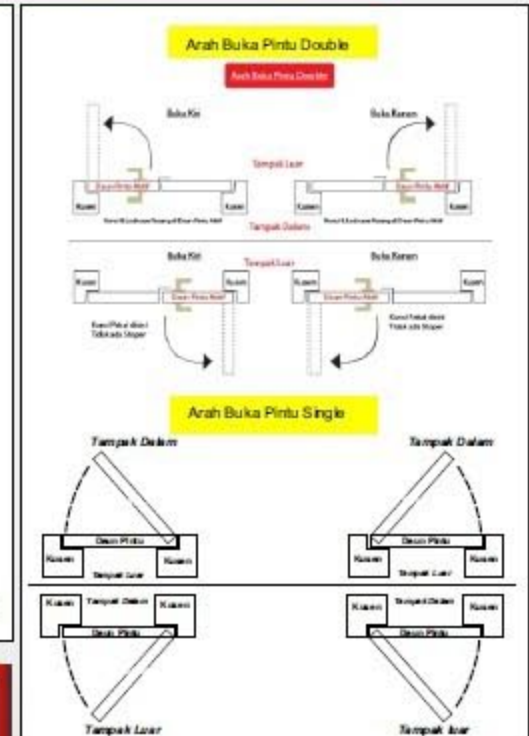

CARA MERAKIT (PINTU DAN KUSEN)

Distributor - Sales

CV. MITRA MURNI SEJATI
Supplier Bahan Bangunan & General Trading
Alamat: Perumahan Cendekia 14/3, Jalanggobus
Candi - Sidoarjo 61271
Telpo : 031-8076351, 081331171352, 067752712111
mitramurnisejat@gmail.com
mitramurnisejat.co.id