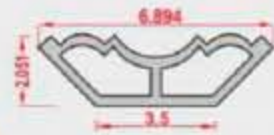

MODERN

Lebar Efektif = 9.5 cm

(9,5 cm x 3 M) x 10 Ljr = 2,85 M²/box

(9,5 cm x 4 M) x 10 Ljr = 3,80 M²/box

(9,5 cm x 5 M) x 10 Ljr = 4,75 M²/box

COLOR:

MODERN 143

Lebar Efektif = 14.5 cm

(19,8 cm x 5 M) x 10 Ljr = 9,90 M²/box

COLOR:

CLASSIC

Lebar Efektif = 19.8 cm

(19,8 cm x 3 M) x 5 Ljr = 2,97 M²/box

(19,8 cm x 4 M) x 5 Ljr = 3,96 M²/box

(19,8 cm x 5 M) x 5 Ljr = 4,95 M²/box

COLOR:

CONTEMPO

Lebar Efektif = 20 cm

(20 cm x 3 M) x 5 Ljr = 3 M²/box

(20 cm x 4 M) x 5 Ljr = 4 M²/box

(20 cm x 5 M) x 5 Ljr = 5 M²/box

COLOR:

LIS PROFILE

LIS ATAS (68.9 X 20)

Panjang: 3M / 4M / 5M

LIS ATAS (120 X 30)

Panjang: 3M

LIS ATAS (120 X 85)

Panjang: 3M

LIS TENGAH (63 X 12)

Panjang: 3M / 4M / 5M

LIS PLINT (100 X 10)