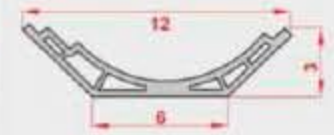

(19,8 cm x 5 M) x 10 Ljr = 9,90 M²/box

COLOR:

CLASSIC

Lebar Efektif = 19.8 cm

(19,8 cm x 3 M) x 5 Ljr = 2,97 M²/box

(19,8 cm x 4 M) x 5 Ljr = 3,96 M²/box

(19,8 cm x 5 M) x 5 Ljr = 4,95 M²/box

COLOR:

CONTEMPO

Lebar Efektif = 20 cm

(20 cm x 3 M) x 5 Ljr = 3 M²/box

(20 cm x 4 M) x 5 Ljr = 4 M²/box

(20 cm x 5 M) x 5 Ljr = 5 M²/box

COLOR:

LIS PROFILE

LIS ATAS (68.9 X 20)

Panjang: 3M / 4M / 5M

LIS ATAS (120 X 30)

Panjang: 3M

LIS ATAS (120 X 85)

Panjang: 3M

LIS TENGAH (63 X 12)

Panjang: 3M / 4M / 5M

LIS PLINT (100 X 10)