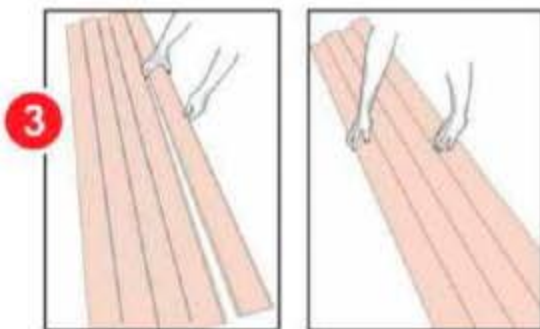

Simulasikan lonjoran **DUMA® PANEL** di permukaan yang rata, untuk menentukan urutan pemasangan.