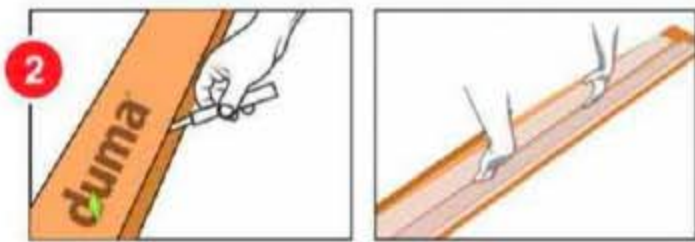

Panjang: 3M

CLICK-ON DECORATIVE (60 X 26)

Panjang: 3M

CLICK PVC

Panjang: 3M

CLICK-ON HOLLOW

Panjang: 3M

CARA PEMASANGAN

Persiapkan kerangka plafon atau dinding yang akan ditutup oleh **DUMA® PANEL**. Gunakan rangka dari bahan metal/rangka hollow ukuran 4 x 4 cm dengan jarak antar rangka:

- **Tipe Modern** max. 40 cm (pada plafon) atau max. 40 cm (pada dinding)
- **Tipe Classic - Neo Modern - Contempo** max. 30 cm (pada plafon) atau max. 40 cm (pada dinding)