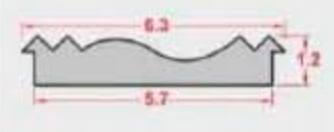

(19,8 cm x 5 M) x 10 Ljr = 9,90 M²/box

COLOR:

CLASSIC

Lebar Efektif = 19.8 cm

(19,8 cm x 3 M) x 5 Ljr = 2,97 M²/box

(19,8 cm x 4 M) x 5 Ljr = 3,96 M²/box

(19,8 cm x 5 M) x 5 Ljr = 4,95 M²/box

COLOR:

CONTEMPO

Lebar Efektif = 20 cm

(20 cm x 3 M) x 5 Ljr = 3 M²/box

(20 cm x 4 M) x 5 Ljr = 4 M²/box

(20 cm x 5 M) x 5 Ljr = 5 M²/box

COLOR:

LIS PROFILE

LIS ATAS (68.9 X 20)

Panjang: 3M / 4M / 5M

LIS ATAS (120 X 30)

Panjang: 3M

LIS ATAS (120 X 85)

Panjang: 3M

LIS TENGAH (63 X 12)

Panjang: 3M / 4M / 5M

LIS PLINT (100 X 10)

Panjang: 3M / 4M / 5M

LIS PLINT (150 X 10)

Panjang: 3M

LIS SIKU (25 X 4)

Panjang: 3M / 4M / 5M

CLICK-ON FLAT

Panjang: 3M

CLICK-ON DECORATIVE (60 X 36)