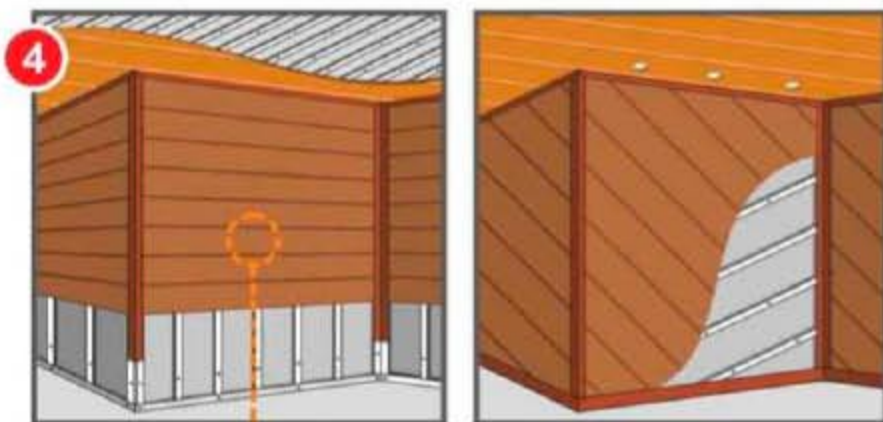

Pasang **DUMA® PANEL** dalam keadaan menyilang dengan rangka. Pemasangan dilakukan secara berurutan dari salah satu ujung ke ujung yang lainnya atau dari tengah menuju ke dua sisi lainnya dengan sekrup kepala datar.